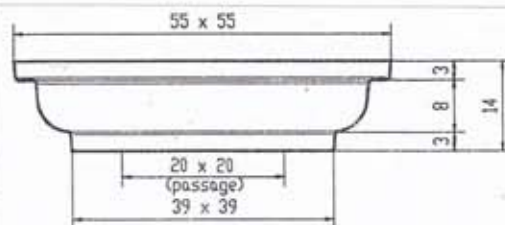

Hermet

le béton créatif

LE CHAPITEAU

PETIT MODELE

Chapiteaux pour poteaux
28 x 28 cm ou diam 30 cm
masse 13 kg

GRAND MODELE

Chapiteaux pour poteaux
35 x 35 cm ou diam 36 cm
masse 17 kg

Conditionnement: palettes de 32 unités
Couleurs: blanc