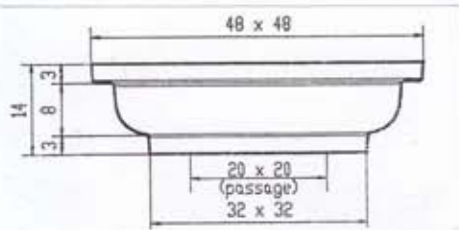

Hermet

le béton créatif

LE CHAPITEAU

PETIT MODELE

Chapiteaux pour poteaux
28 x 28 cm ou diam 30 cm
masse 13 kg

GRAND MODELE

Chapiteaux pour poteaux
35 x 35 cm ou diam 36 cm
masse 17 kg

Conditionnement: palettes de 32 unités
Couleurs: blanc